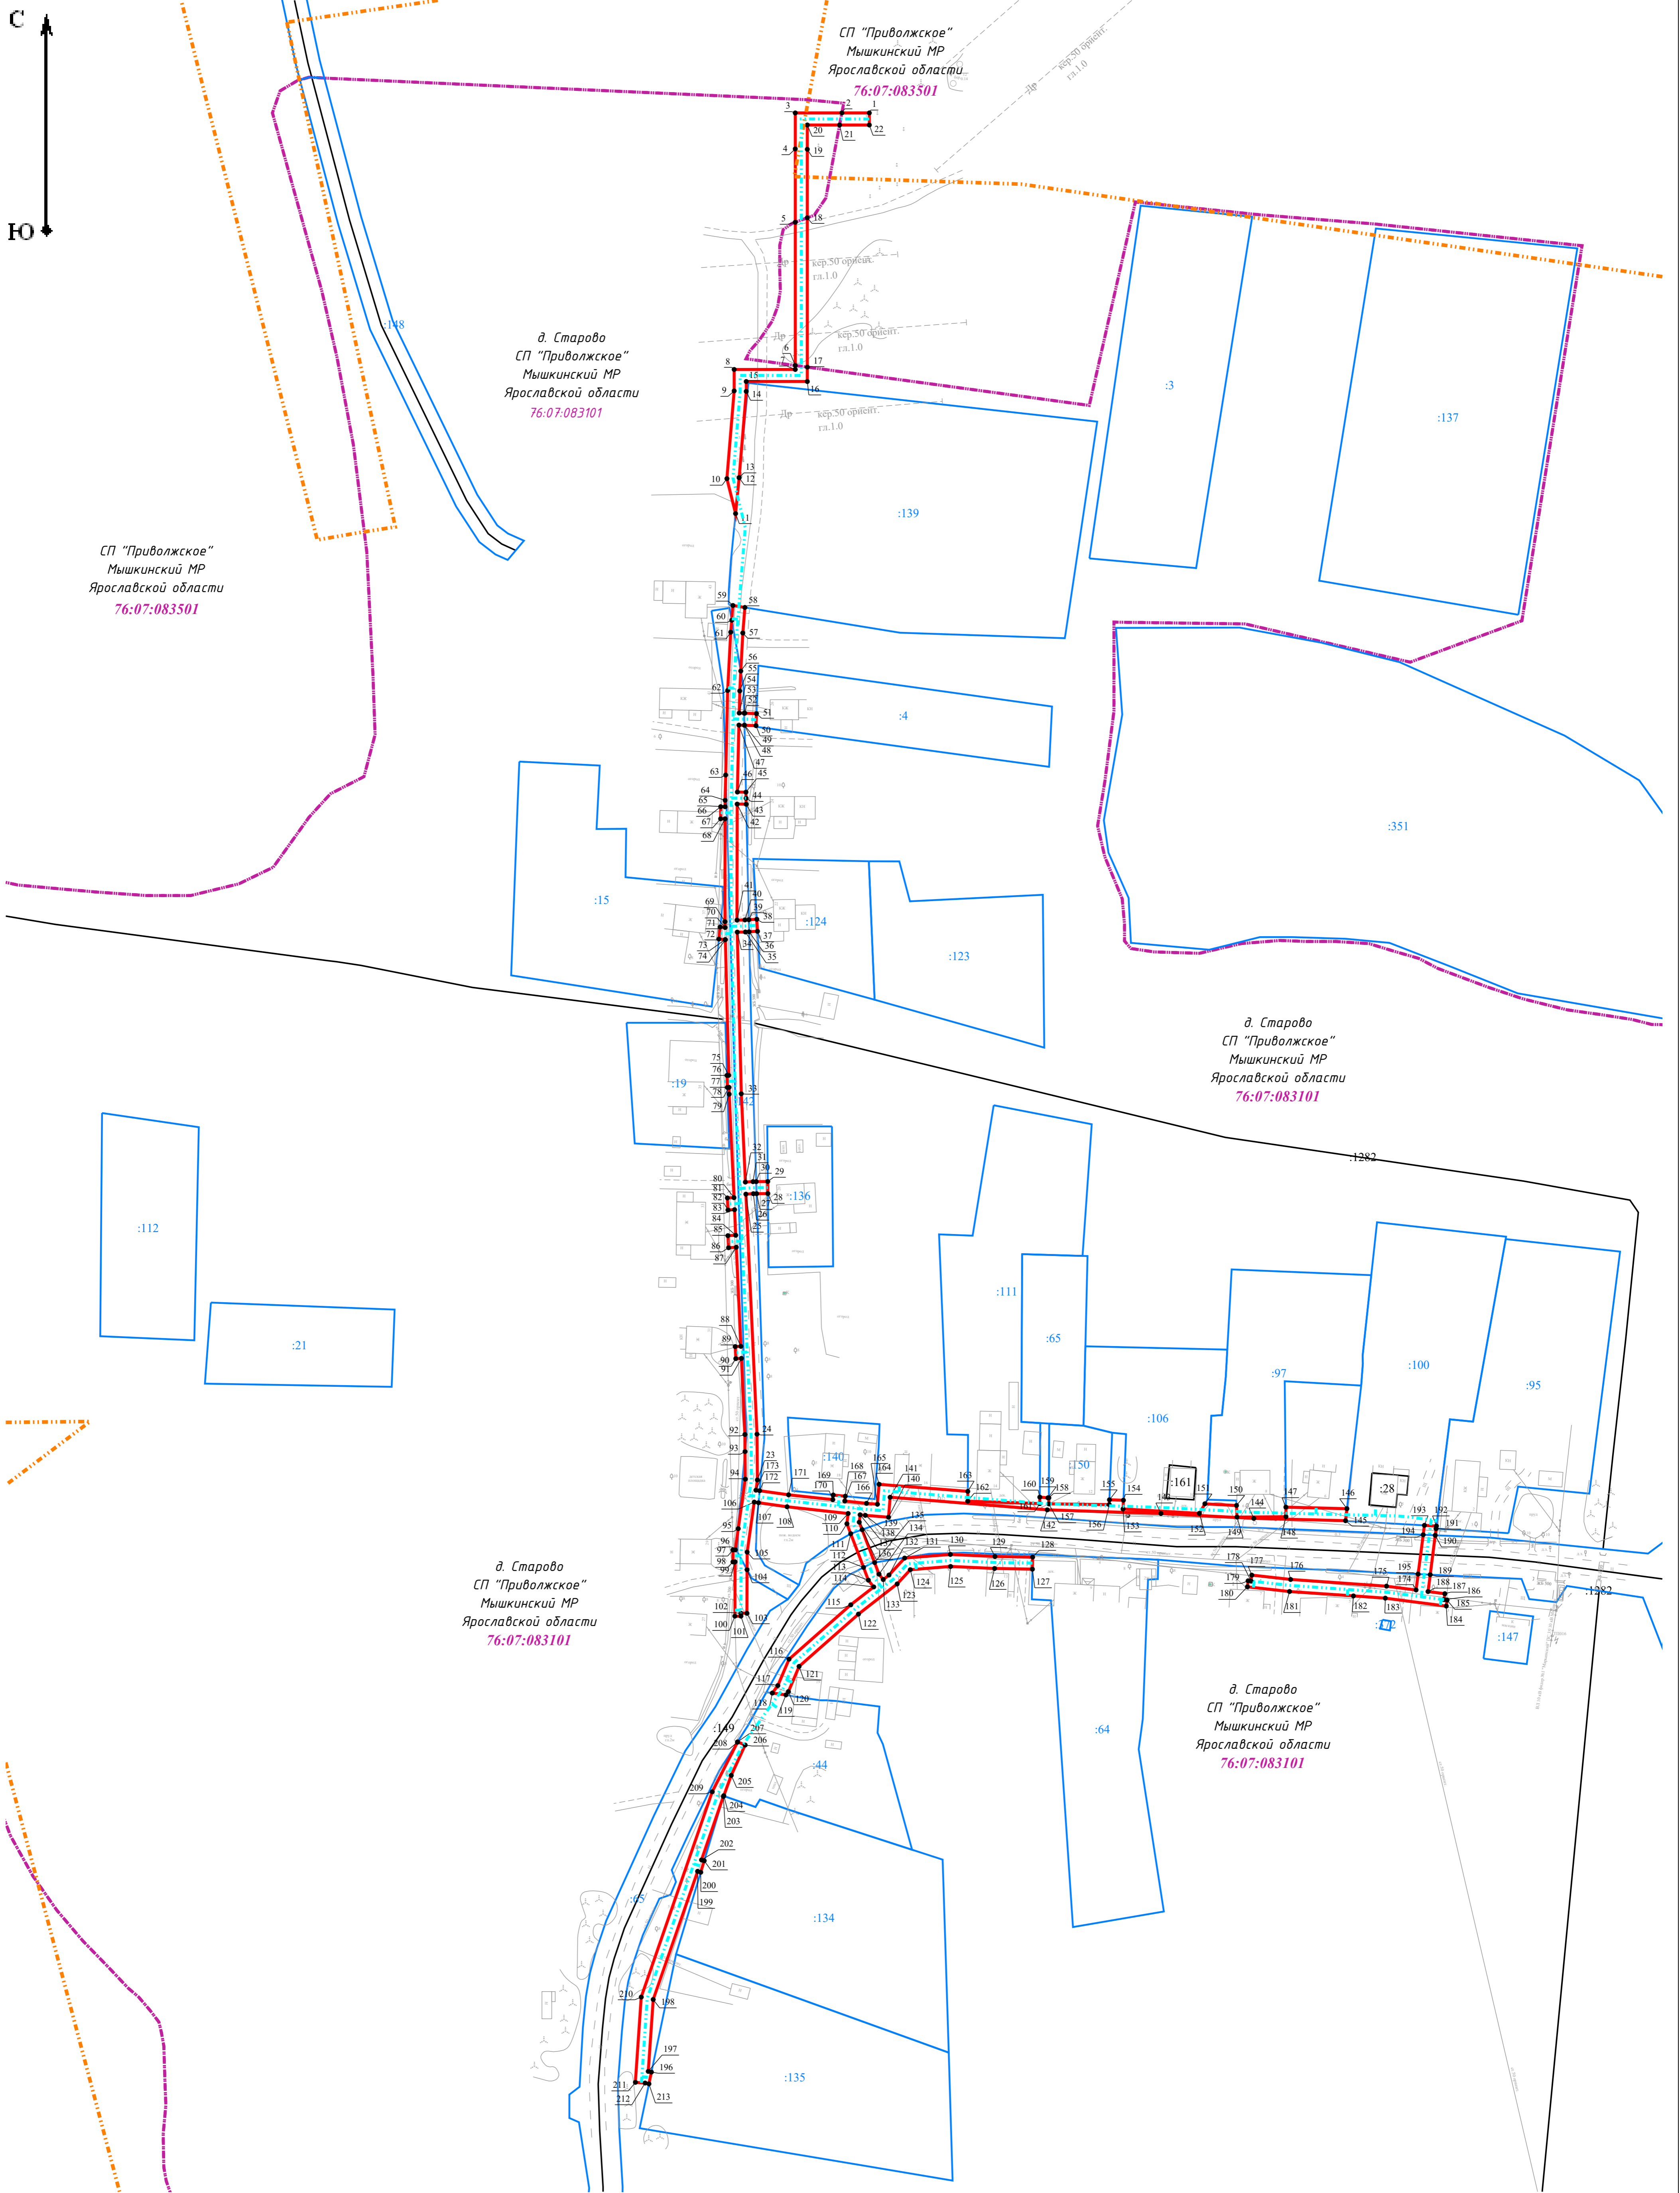

Раздел 4  
План границ объекта

д. Старово  
СП "Приволжское"  
Мышкинский МР  
Ярославской области  
76:07:083101

СП "Приволжское"  
Мышкинский МР  
Ярославской области  
76:07:083501

д. Старово  
СП "Приволжское"  
Мышкинский МР  
Ярославской области  
76:07:083101

д. Старово  
СП "Приволжское"  
Мышкинский МР  
Ярославской области  
76:07:083101

д. Старово  
СП "Приволжское"  
Мышкинский МР  
Ярославской области  
76:07:083101

Масштаб 1:1 000

- Условные обозначения:**
- Характерная точка границы земельного участка, сведения о которой позволяют однозначно определить её положение на местности
  - Зона публичного сервитута в отношении земель и земельных участков в целях строительства и эксплуатации линейного объекта системы газоснабжения «Распределительный газопровод к дер. Старово»
  - Проектное местоположение линейного объекта системы газоснабжения "Распределительный газопровод к дер. Старово"
  - Номер и граница кадастрового квартала
  - Граница населенного пункта
  - Кадастровый номер и существующая часть границы контура здания, сооружения, объекта незавершенного строительства, сведения о котором внесены в ЕГРН
  - Граница и кадастровый номер земельного участка, сведения о котором внесены в ЕГРН